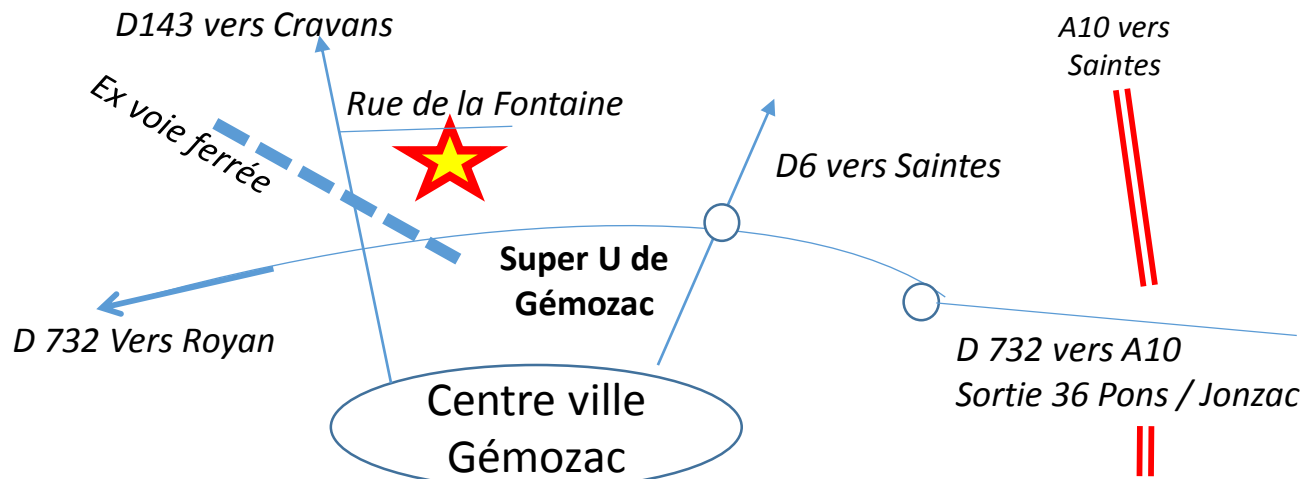

Pour venir aux Jardins de la Source ...

Notre adresse : 6 rue de la Fontaine - Hameau des Chassières – 17 260 GEMOZAC

En voiture, A10 sortie 36 Jonzac / Pons puis 5 km en direction de Royan

Entrée du parking
et porche

*En cas de difficulté à
trouver, n'hésitez
pas à nous appeler :*

09.53.53.70.50

Sur la Rocade (D732) suivre la direction de Royan
Laisser le super U (inratable) sur votre gauche
Au carrefour suivant prendre à droite : direction Cravans
Après le passage à niveau à 200m, prendre la 1^{ère} route à droite en direction du Hameau les Chassières
Vous êtes rue de la Fontaine 😊
Au premier portail à droite : vous êtes arrivés !